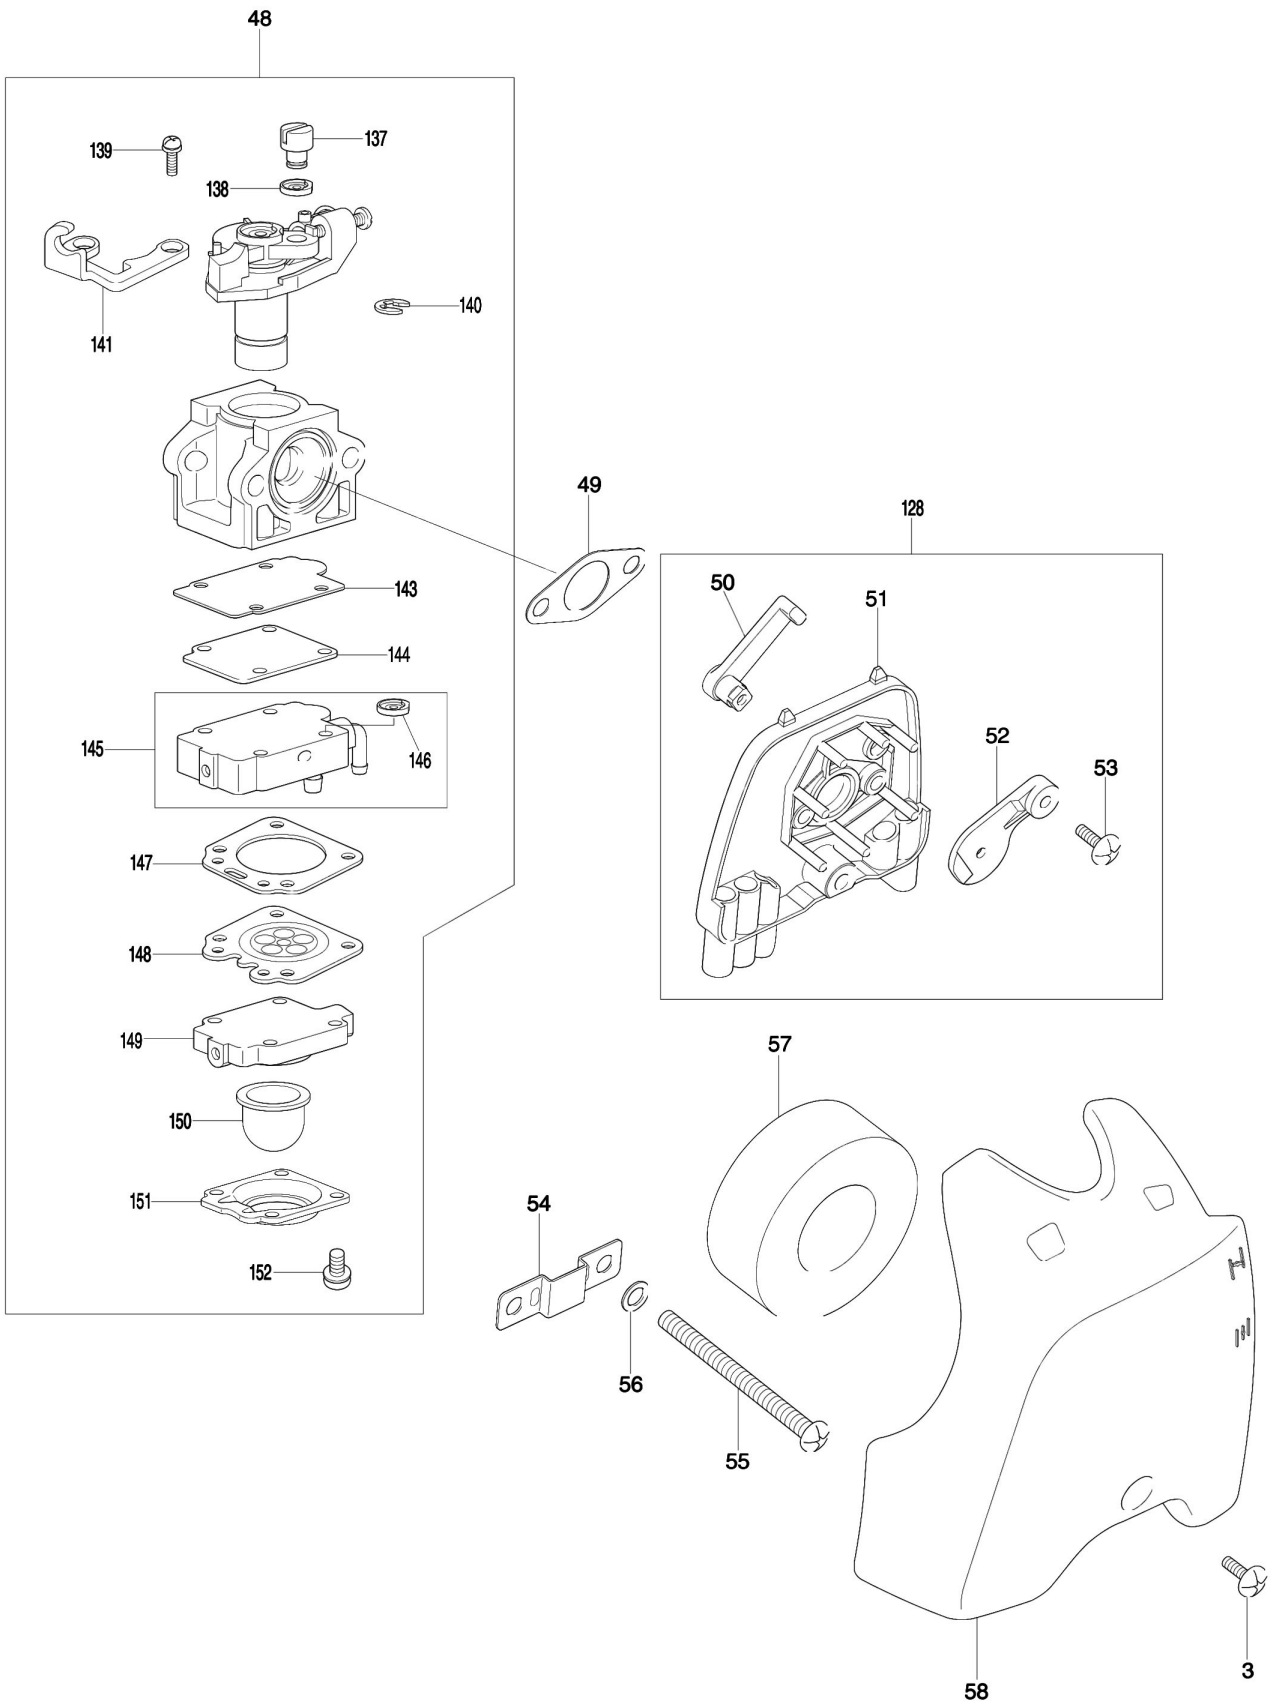

Nr.	Part nr.	Name
001	DA00000379	Startinrichting Ms27
002	DA00000380	Starterpal Ms27
003	DA00000096	Met.Schroef Ms27
004	DA00000064	Keerring Ms27
005	DA00000381	Keerring Ms27
006	DA00000382	KRUKASHUIS 1 MS27 P
007	DA00000383	Krukashuis 2 Ms27 P
008	DA00000384	Kogellager Ms27
009	DA00000385	Pen Ms27
010	DA00000386	Krukas Ms27*
011	DA00000077	Inlegspie Ms27
012	DA00000387	Zuiger Ms27
013	DA00000388	Zuigerveer Ms27
014	DA00000073	Naaldlager 8 Ms27
015	DA00000389	Zuigerpen Ms27
016	DA00000071	Zuigerpenclip Ms27
017	DA00000390	Krukhuispakking Ms27
018	DA00000134	Inbusbout M5X30Mm Ms27
019	DA00000391	Cilinderpakking Ms27
020	DA00000392	Cilinder Ms27
021	DA00000085	Bougie Ms27 P
022	DA00000080	Tapbout M5X20Mm Ms27
023	DA00000393	Vliegwiel Ms27
024	DA00000394	Ontsteking Ms27
025	DA00000395	Isolator Ms27
026	DA00000396	Tapbout M4 Ms27
027	DA00000397	Moer M6
028	DA00000398	Sluitring Ms27
029	DA00000399	Koppeling Cpl Ms27
030	DA00000400	Sluitring Ms27
031	DA00000401	Koppelingsbout Ms27
032	DA00000402	Koppelingstrommel Ms27
033	DA00000403	Koppelingshuis Em2600L
034	DA00000092	Borgring Ms27
035	DA00000405	Trillingsdemper Ms27
036	DA00000406	Steelhouder A Ms27
037	DA00000407	Steelhouder B Ms27
038	DA00000408	Steelbuffer A Ms27
039	DA00000409	Steelbuffer B Ms27
040	DA00000410	Inbusbout M5X12Mm
041	DA00000411	Inlaatpakking Ms27
042	DA00000412	Spruitstuk Ms27
043	DA00000413	Kabel M/Oog Ms27*
044	DA00000137	Inbusbout M5X25Mm Ms27
045	DA00000414	Spruitstukpakking Ms27
046	DA00000415	Pakkingplaat Ms27

Nr.	Part nr.	Name
158	DA00000464	AFDEKPLAAT DA00000439 P
159	DA00000465	Parker Pt3X16Mm
160	DA00000466	VEER DA00000439 P
161	DA00000467	SCHAKELKNOP MS27 P
162	DA00000468	VEER DA00000439 P
163	DA00000469	VASTZETKNOP MS27 P
164	DA00000470	Klem 24Mm Ms27*
165	DA00000471	DRAADBOOM MS27 P
166	DA00000472	DRAADBOOM MS27 P
167	DA00000473	Gaskabel Ms27 P
168	DA00000474	DRAADBOOMHULS MS27 P
169	DA00000475	HENDELHUIS R MS27 P
170	DA00000476	Parker Pt4X18Mm
171	DA00000378	Tandwielset Ms27