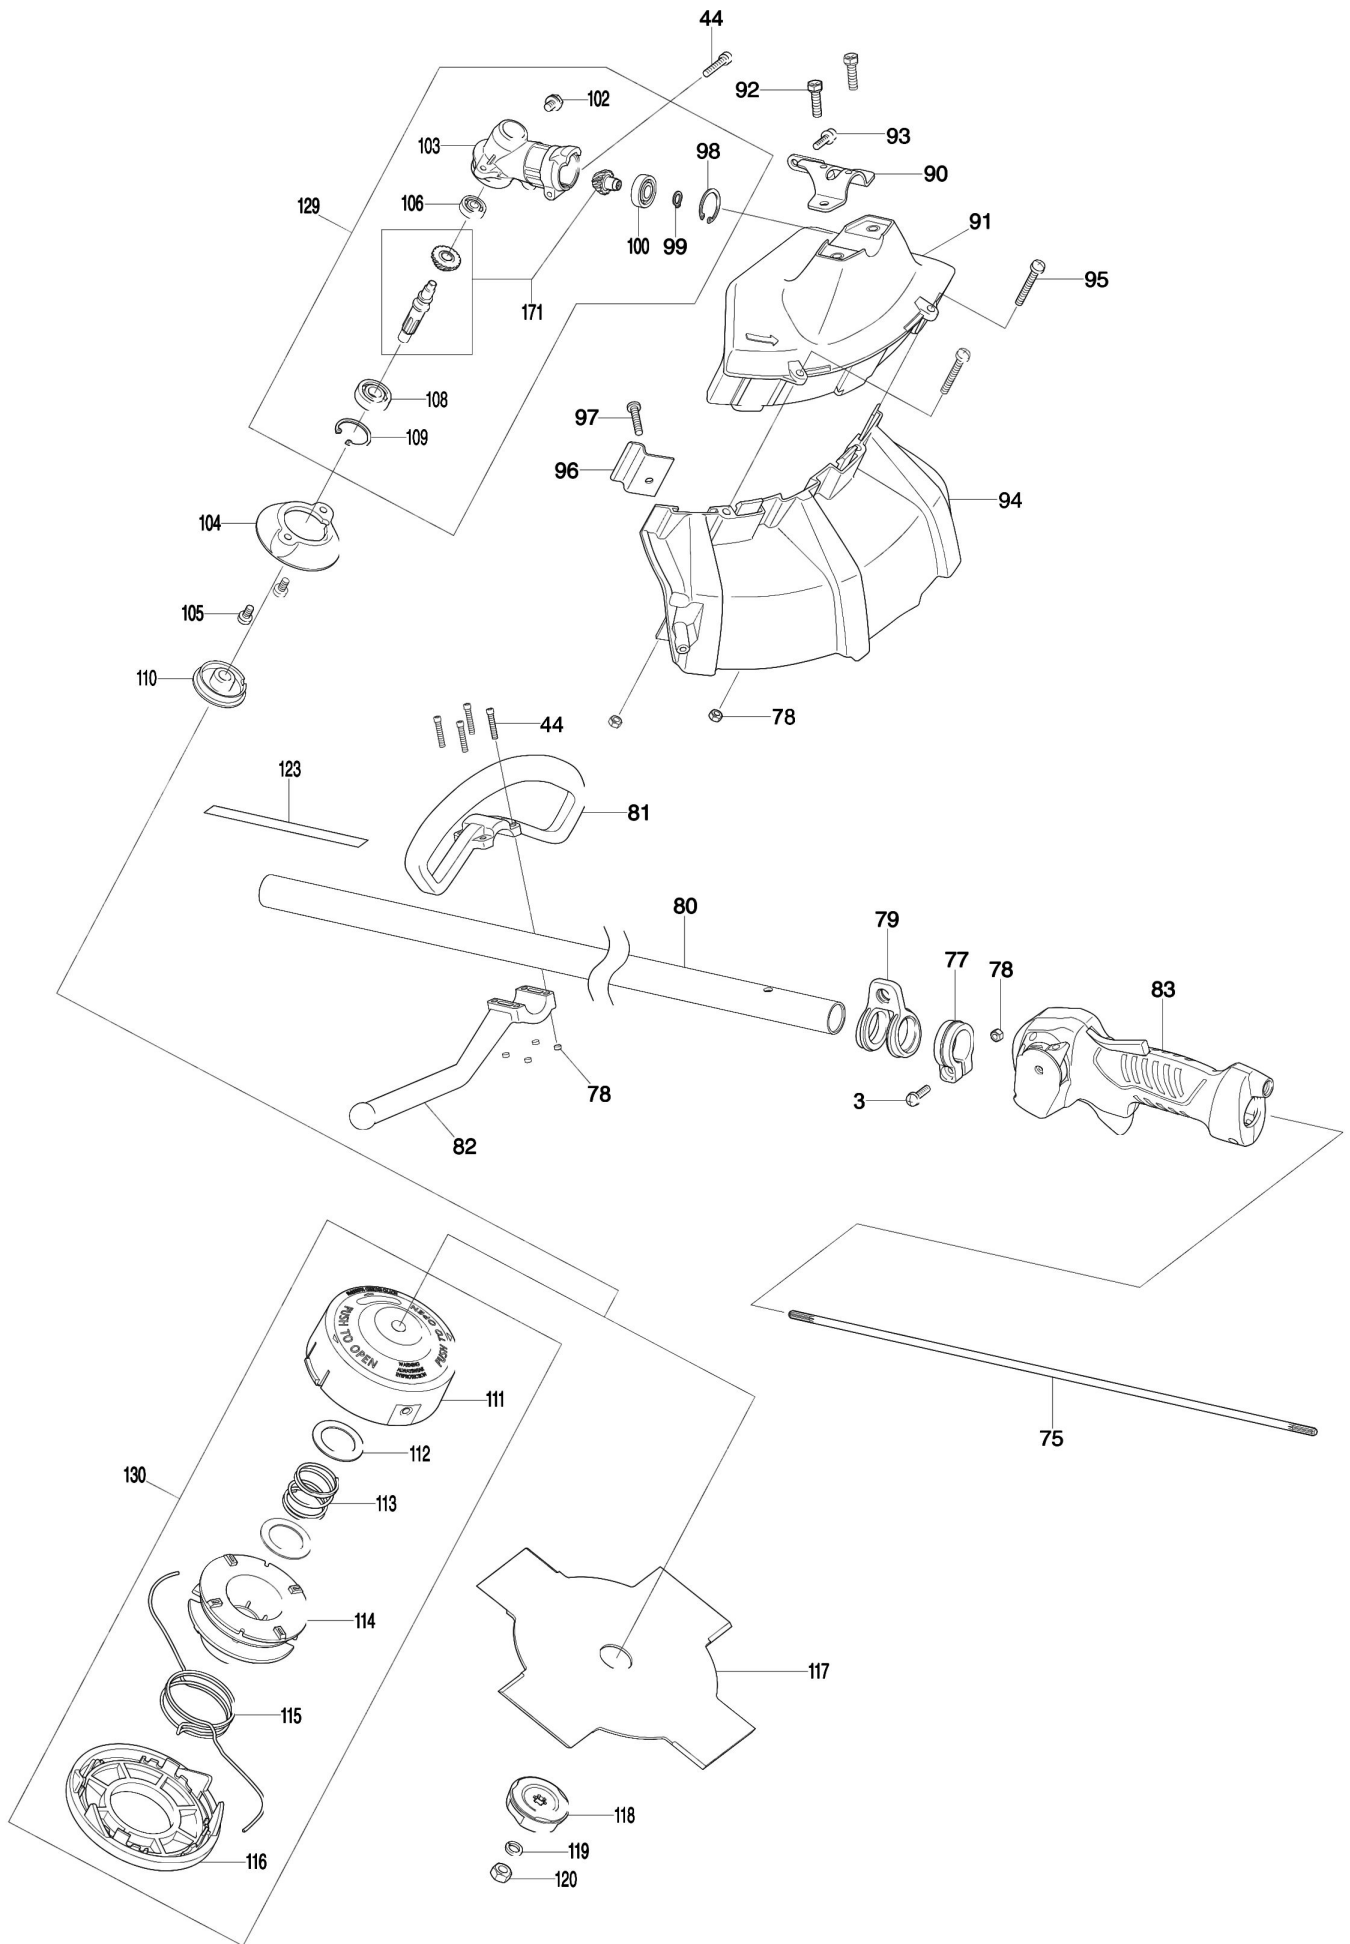

Nr.	Part nr.	Name
158	DA00000464	AFDEKPLAAT DA00000439 P
159	DA00000465	Parker Pt3X16Mm
160	DA00000466	VEER DA00000439 P
161	DA00000467	SCHAKELKNOP MS27 P
162	DA00000468	VEER DA00000439 P
163	DA00000469	VASTZETKNOP MS27 P
164	DA00000470	Klem 24Mm Ms27*
165	DA00000471	DRAADBOOM MS27 P
166	DA00000472	DRAADBOOM MS27 P
167	DA00000473	Gaskabel Ms27 P
168	DA00000474	DRAADBOOMHULS MS27 P
169	DA00000475	HENDELHUIS R MS27 P
170	DA00000476	Parker Pt4X18Mm
171	DA00000378	Tandwielset Ms27