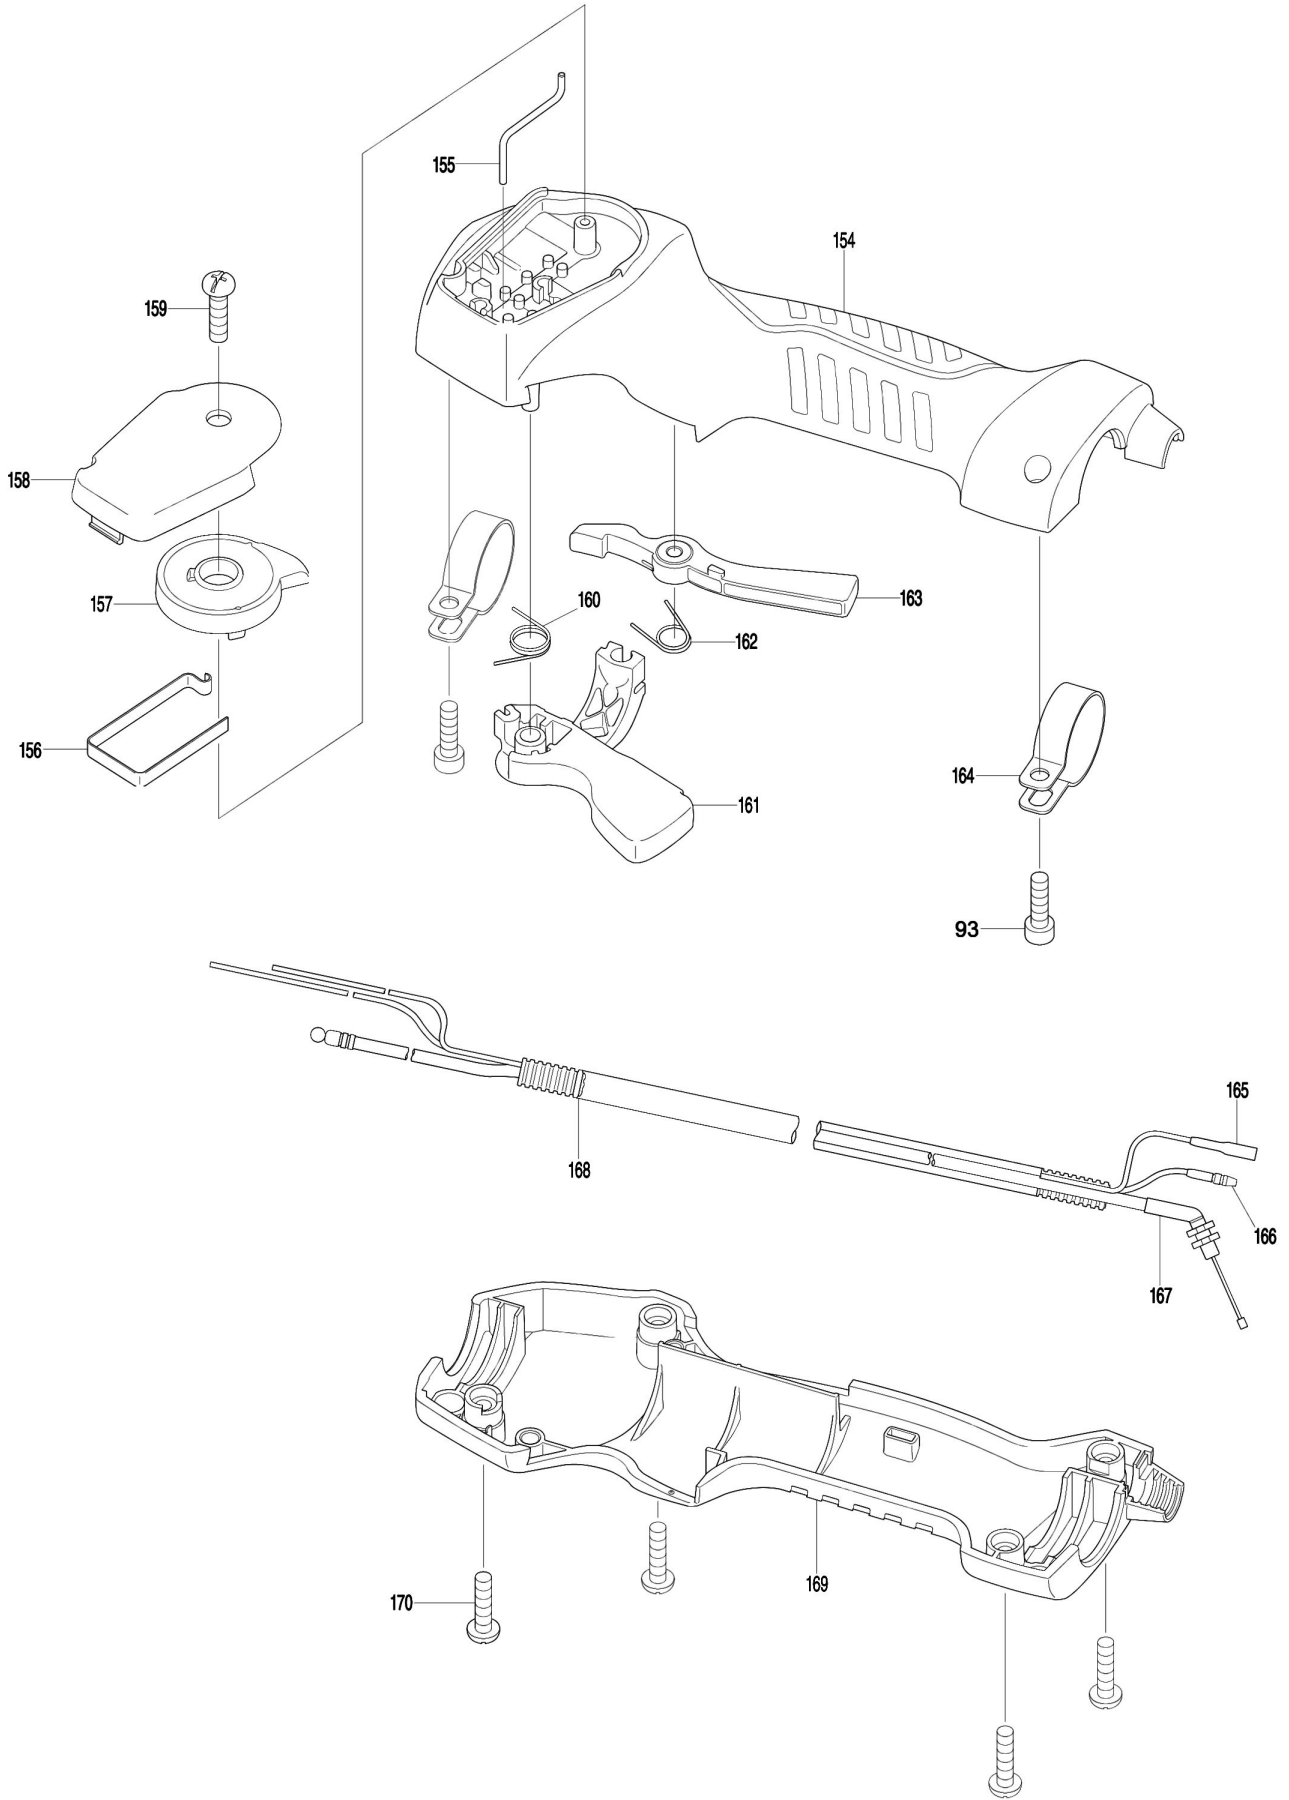

Nr.	Part nr.	Name
001	DA00000379	Startinrichting Ms27
002	DA00000380	Starterpal Ms27
003	DA00000096	Met.Schroef Ms27
004	DA00000064	Keerring Ms27
005	DA00000381	Keerring Ms27
006	DA00000382	KRUKASHUIS 1 MS27 P
007	DA00000383	Krukashuis 2 Ms27 P
008	DA00000384	Kogellager Ms27
009	DA00000385	Pen Ms27
010	DA00000386	Krukas Ms27*
011	DA00000077	Inlegspie Ms27
012	DA00000387	Zuiger Ms27
013	DA00000388	Zuigerveer Ms27
014	DA00000073	Naaldlager 8 Ms27
015	DA00000389	Zuigerpen Ms27
016	DA00000071	Zuigerpenclip Ms27
017	DA00000390	Krukhuispakking Ms27
018	DA00000134	Inbusbout M5X30Mm Ms27
019	DA00000391	Cilinderpakking Ms27
020	DA00000392	Cilinder Ms27
021	DA00000085	Bougie Ms27 P
022	DA00000080	Tapbout M5X20Mm Ms27
023	DA00000393	Vliegwiel Ms27
024	DA00000394	Ontsteking Ms27
025	DA00000395	Isolator Ms27
026	DA00000396	Tapbout M4 Ms27
027	DA00000397	Moer M6
028	DA00000398	Sluitring Ms27
029	DA00000399	Koppeling Cpl Ms27
030	DA00000400	Sluitring Ms27
031	DA00000401	Koppelingsbout Ms27
032	DA00000402	Koppelingstrommel Ms27
033	DA00000403	Koppelingshuis Em2600L
034	DA00000092	Borgring Ms27
035	DA00000405	Trillingsdemper Ms27
036	DA00000406	Steelhouder A Ms27
037	DA00000407	Steelhouder B Ms27
038	DA00000408	Steelbuffer A Ms27
039	DA00000409	Steelbuffer B Ms27
040	DA00000410	Inbusbout M5X12Mm
041	DA00000411	Inlaatpakking Ms27
042	DA00000412	Spruitstuk Ms27
043	DA00000413	Kabel M/Oog Ms27*
044	DA00000137	Inbusbout M5X25Mm Ms27
045	DA00000414	Spruitstukpakking Ms27
046	DA00000415	Pakkingplaat Ms27